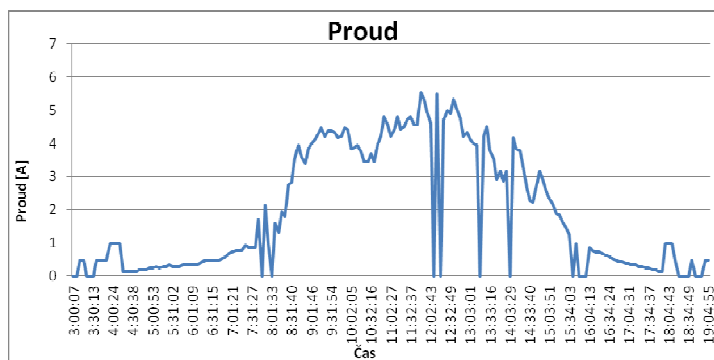

Porovnání průběhů napětí, proudu a výkonu

MPPT regulátor

MPPS* regulátor

*MPPS – Maximum Power Point Searching (Vyhledávání bodu maximálního výkonu)