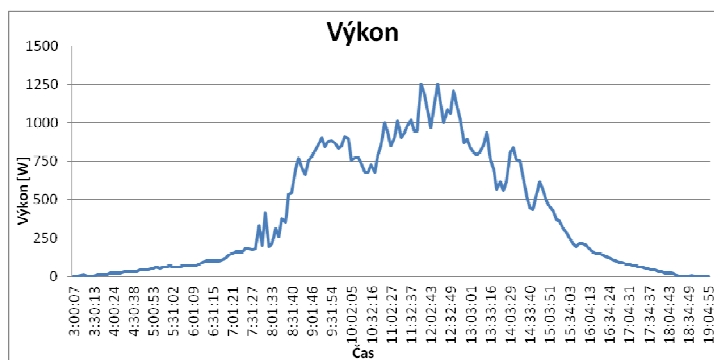

Porovnání průběhů napětí, proudu a výkonu

MPPT regulátor

MPPS* regulátor

*MPPS – Maximum Power Point Searching (Vyhledávání bodu maximálního výkonu)