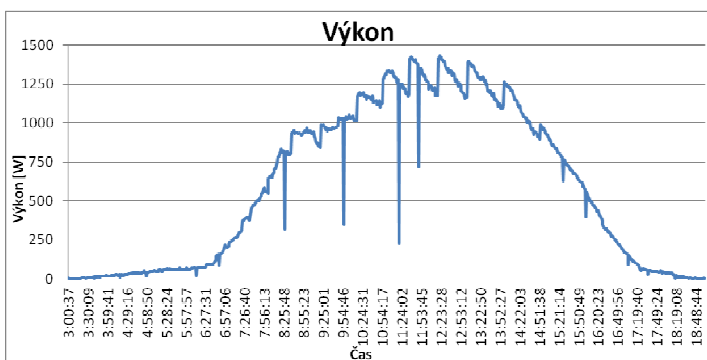

Porovnání průběhů napětí, proudu a výkonu

MPPT regulátor

MPPS* regulátor

*MPPS – Maximum Power Point Searching (Vyhledávání bodu maximálního výkonu)