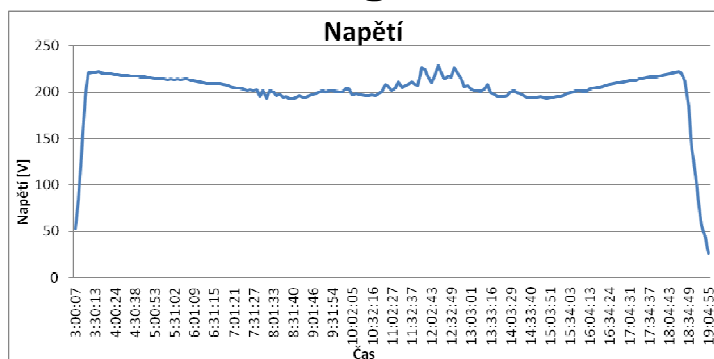

Porovnání průběhů napětí, proudu a výkonu

MPPT regulátor

MPPS* regulátor

*MPPS – Maximum Power Point Searching (Vyhledávání bodu maximálního výkonu)