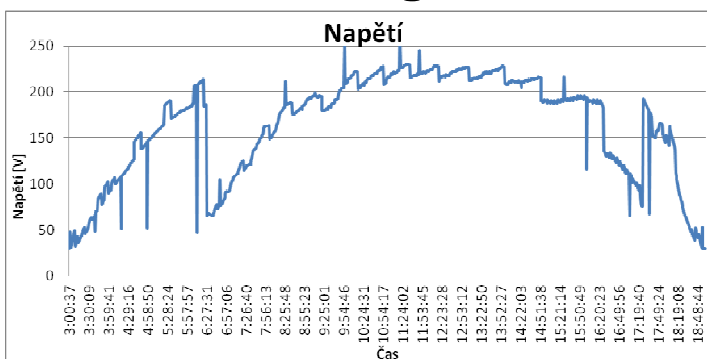

Porovnání průběhů napětí, proudu a výkonu

MPPT regulátor

MPPS* regulátor

*MPPS – Maximum Power Point Searching (Vyhledávání bodu maximálního výkonu)