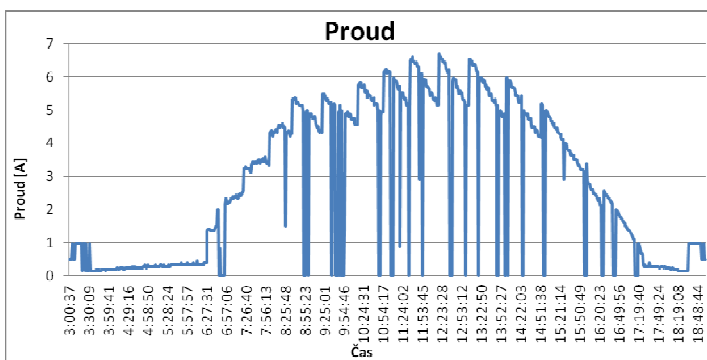

Porovnání průběhů napětí, proudu a výkonu

MPPT regulátor

MPPS* regulátor

*MPPS – Maximum Power Point Searching (Vyhledávání bodu maximálního výkonu)